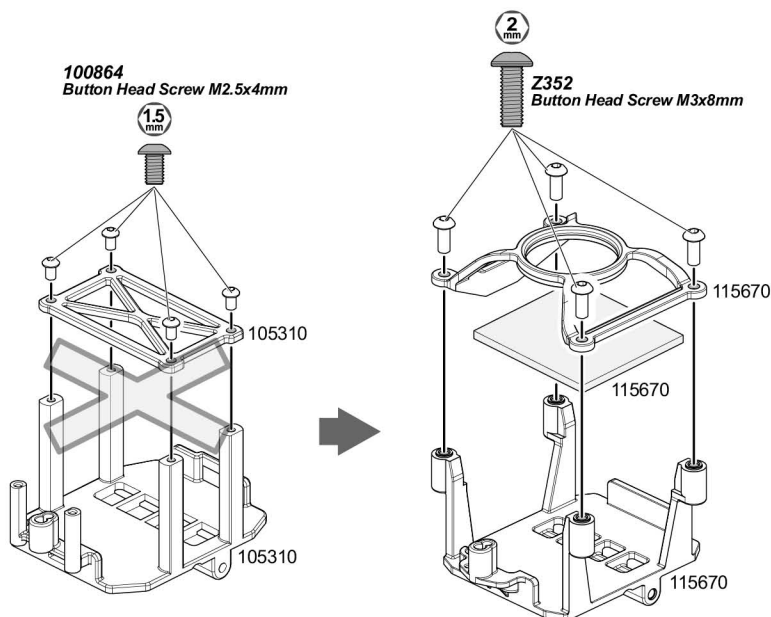

50 ~ 53 Page
Seite
ページ

Parts List

Parts #	Description
115670	ESC MOUNT SET
Z352	BUTTON HEAD SCREW M3x8mm (HEX SOCKET/10pcs)

Ersatzteilleiste

Nummer	Beschreibung
115670	REGLER-HALTER SET
Z352	FLACHKOPFSCHRAUBE M3x8mm (INBUS/10ST)

Liste de pièces

Numéro	Description
115670	SUPPORT CONTROLEUR DE VITESSE
Z352	VIS TETE RONDE M3x8mm (SIX PANS CREUX/10p.)

パーツリスト

品番	品名
115670	スピードコントローラマウントセット
Z352	ナベネジ M3x8mm (六角ソケット/10pcs)

www.hpiracing.com
 HPI Racing USA
 70 Icon
 Foothill Ranch, CA 92610 USA
 (949) 753-1099
 (888) 349-4474 Customer Service

www.hpiracing.net.cn
 HPI China
 B01-02, No.68 Guanghua Rd.
 Minhang District, Shanghai,
 China 201108
 (+86)150-0093-2860

Vol.1 115671

50 ~ 53 Page
Seite
ページ

Parts List

Parts #	Description
115670	ESC MOUNT SET
Z352	BUTTON HEAD SCREW M3x8mm (HEX SOCKET/10pcs)

Ersatzteilleiste

Nummer	Beschreibung
115670	REGLER-HALTER SET
Z352	FLACHKOPFSCHRAUBE M3x8mm (INBUS/10ST)

Liste de pièces

Numéro	Description
115670	SUPPORT CONTROLEUR DE VITESSE
Z352	VIS TETE RONDE M3x8mm (SIX PANS CREUX/10p.)