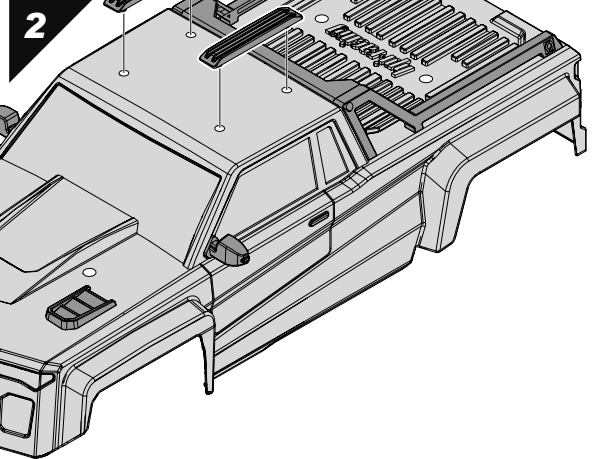

1

2

3

Z081
Flat Head Screw M3x6mm