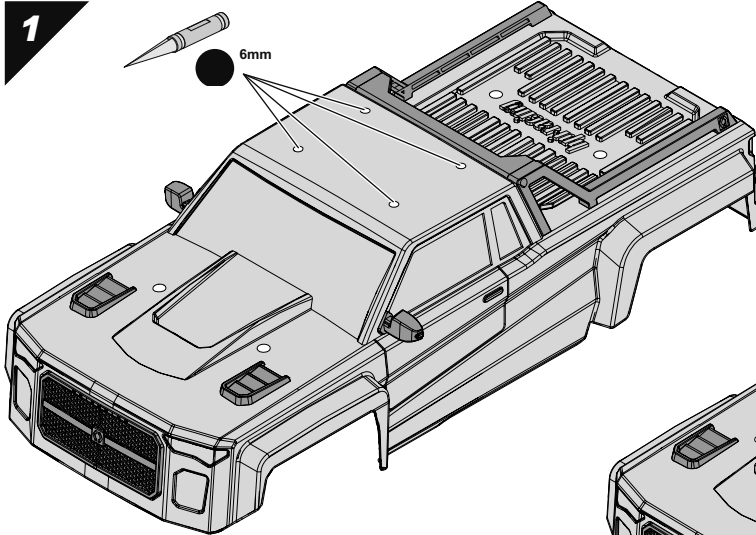

1

2

3

Z081
Flat Head Screw M3x6mm