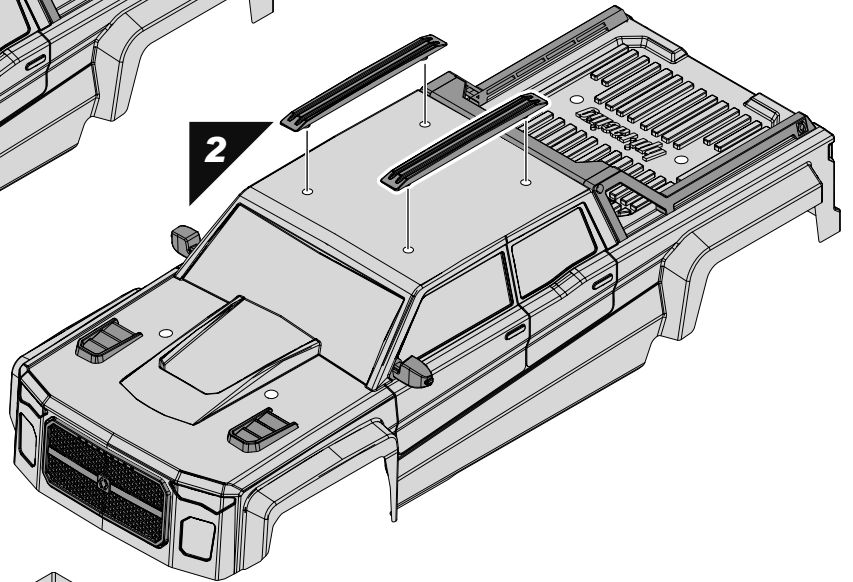

1

2

3

Z081
Flat Head Screw M3x6mm