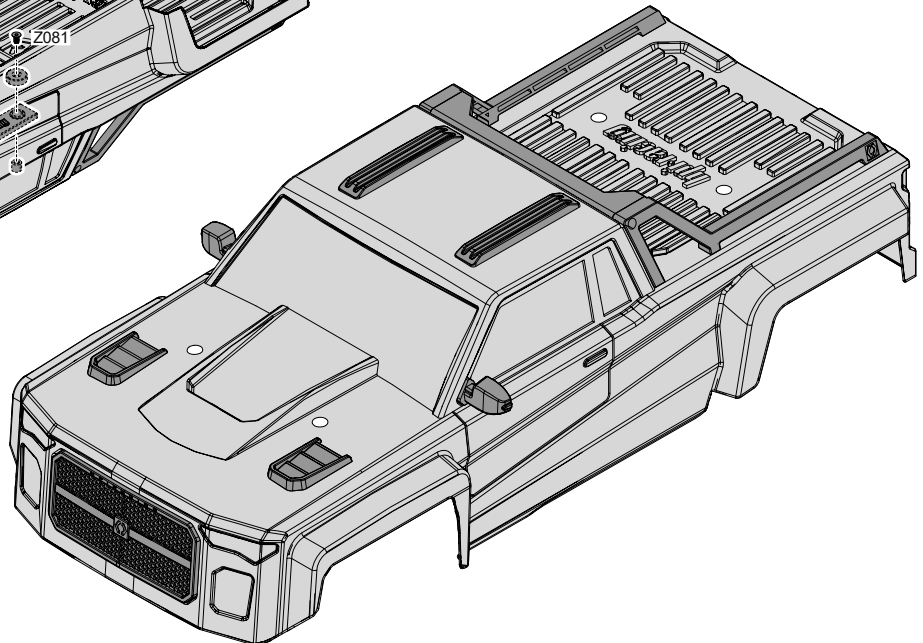

1

2

3

Z081
Flat Head Screw M3x6mm