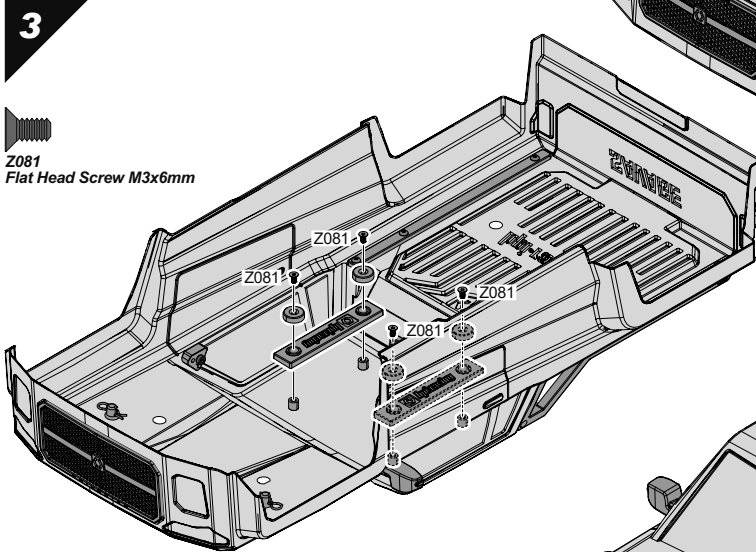

1

2

3

Z081
Flat Head Screw M3x6mm