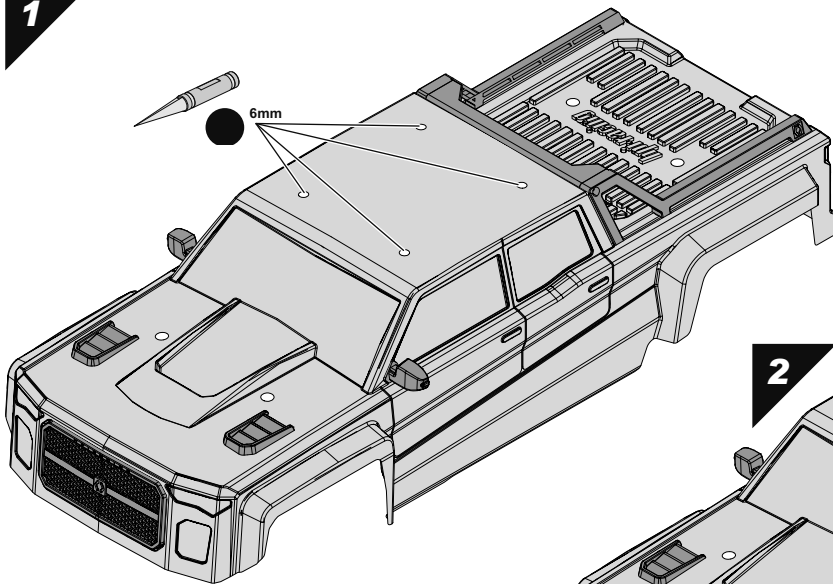

1

2

3

Z081
Flat Head Screw M3x6mm