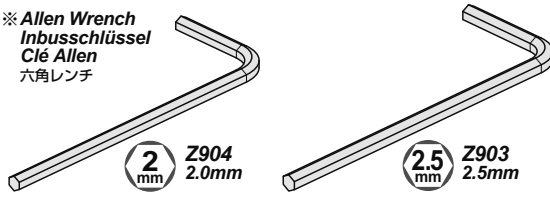

Equipment Needed
Benötigtes Zubehör
Équipement nécessaire
必要な工具

※ **Allen Wrench**
Inbusschlüssel
Clé Allen
六角レンチ