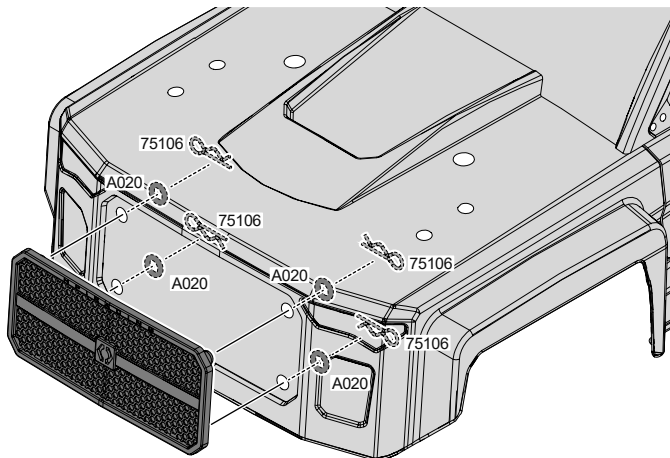

*This step same for left and right.
 Dieser Schritt ist links und rechts identisch durchzuführen.
 La même étape est répétée à gauche et à droite.
 図を参考に左側、右側を同様に作業してください。*

A020
O-Ring P-5

75106
Body Clip (6mm/Black)

Z353
Button Head Screw M3x10mm

Z544
Cap Head Screw M3x12mm

Z353
Button Head Screw M3x10mm

HPI RACING A/S

www.hpiracing.com

HPI Racing A/S
Jegindøvej 21
DK - 8800 Viborg
Denmark

Email: info@hpiracing.com