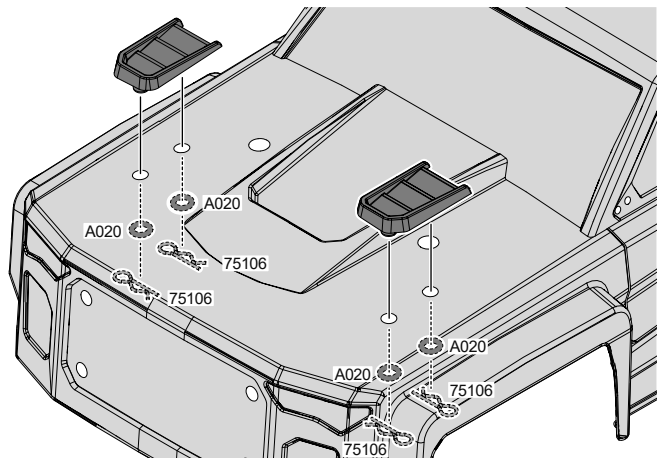

*This step same for left and right.
 Dieser Schritt ist links und rechts identisch durchzuführen.
 La même étape est répétée à gauche et à droite.
 図を参考に左側、右側を同様に作業してください。*

A020
O-Ring P-5

75106
Body Clip (6mm/Black)

Z353
Button Head Screw M3x10mm

Z544
Cap Head Screw M3x12mm

Z353
Button Head Screw M3x10mm

HPI RACING A/S

www.hpiracing.com

HPI Racing A/S
Jegindøvej 21
DK - 8800 Viborg
Denmark

Email: info@hpiracing.com