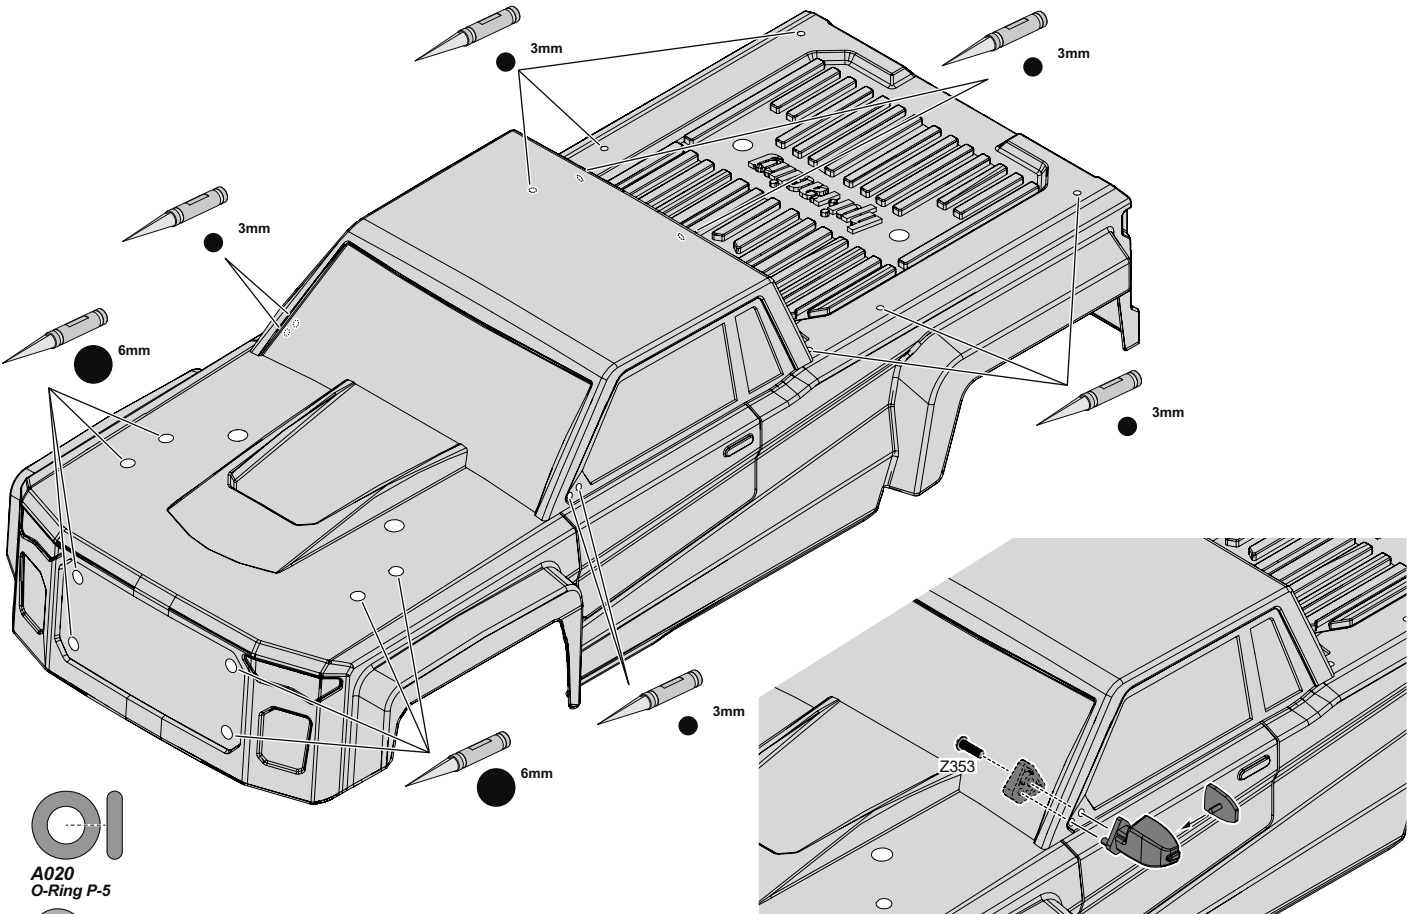

*This step same for left and right.
 Dieser Schritt ist links und rechts identisch durchzuführen.
 La même étape est répétée à gauche et à droite.
 図を参考に左側、右側を同様に作業してください。*

A020
O-Ring P-5

75106
Body Clip (6mm/Black)

Z353
Button Head Screw M3x10mm

Z544
Cap Head Screw M3x12mm

Z353
Button Head Screw M3x10mm

HPI RACING A/S

www.hpiracing.com

HPI Racing A/S
Jegindøvej 21
DK - 8800 Viborg
Denmark

Email: info@hpiracing.com