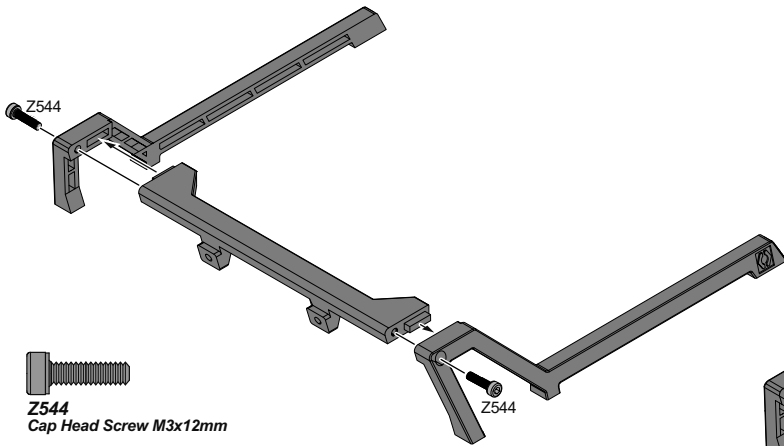

*This step same for left and right.
 Dieser Schritt ist links und rechts identisch durchzuführen.
 La même étape est répétée à gauche et à droite.
 図を参考に左側、右側を同様に作業してください。*

A020
O-Ring P-5

75106
Body Clip (6mm/Black)

Z353
Button Head Screw M3x10mm

Z544
Cap Head Screw M3x12mm

Z353
Button Head Screw M3x10mm

HPI RACING A/S

www.hpiracing.com

HPI Racing A/S
Jegindøvej 21
DK - 8800 Viborg
Denmark

Email: info@hpiracing.com