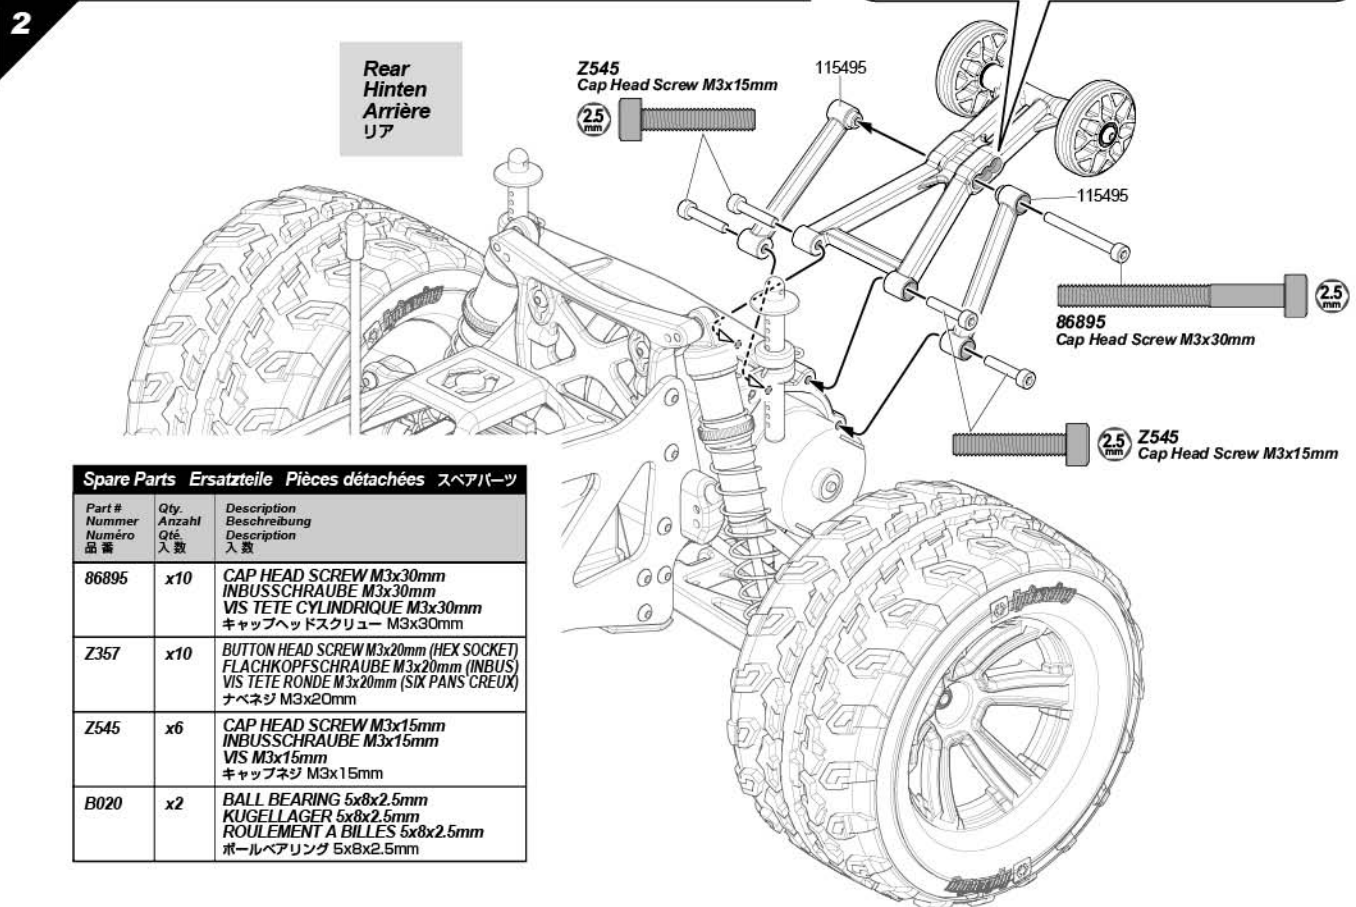

**Equipment Needed**  
**Benötigtes Zubehör**  
**Équipement nécessaire**  
 必要な工具

Part # Nummer Numéro 品番	Qty. Anzahl Qté. 入数	Description Beschreibung Description 説明
86895	x10	CAP HEAD SCREW M3x30mm INBUSSCHRAUBE M3x30mm VIS TÊTE CYLINDRIQUE M3x30mm キャップヘッドスクリュー M3x30mm
Z357	x10	BUTTON HEAD SCREW M3x20mm (HEX SOCKET) FLACHKOPFSCHRAUBE M3x20mm (INBUS) VIS TÊTE RONDE M3x20mm (SIX PANS CREUX) ナベネジ M3x20mm
Z545	x6	CAP HEAD SCREW M3x15mm INBUSSCHRAUBE M3x15mm VIS M3x15mm キャップネジ M3x15mm
B020	x2	BALL BEARING 5x8x2.5mm KUGELLAGER 5x8x2.5mm ROULEMENT A BILLES 5x8x2.5mm ボールベアリング 5x8x2.5mm