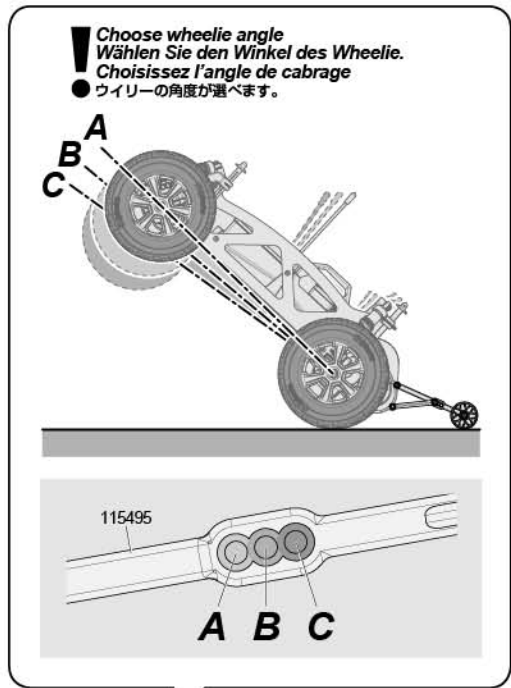

**Equipment Needed**  
**Benötigtes Zubehör**  
**Équipement nécessaire**  
 必要な工具

Part # Nummer Numéro 品番	Qty. Anzahl Qté. 入数	Description Beschreibung Description 説明
86895	x10	CAP HEAD SCREW M3x30mm INBUSSCHRAUBE M3x30mm VIS TÊTE CYLINDRIQUE M3x30mm キャップヘッドスクリュー M3x30mm
Z357	x10	BUTTON HEAD SCREW M3x20mm (HEX SOCKET) FLACHKOPFSCHRAUBE M3x20mm (INBUS) VIS TÊTE RONDE M3x20mm (SIX PANS CREUX) ナベネジ M3x20mm
Z545	x6	CAP HEAD SCREW M3x15mm INBUSSCHRAUBE M3x15mm VIS M3x15mm キャップネジ M3x15mm
B020	x2	BALL BEARING 5x8x2.5mm KUGELLAGER 5x8x2.5mm ROULEMENT A BILLES 5x8x2.5mm ボールベアリング 5x8x2.5mm