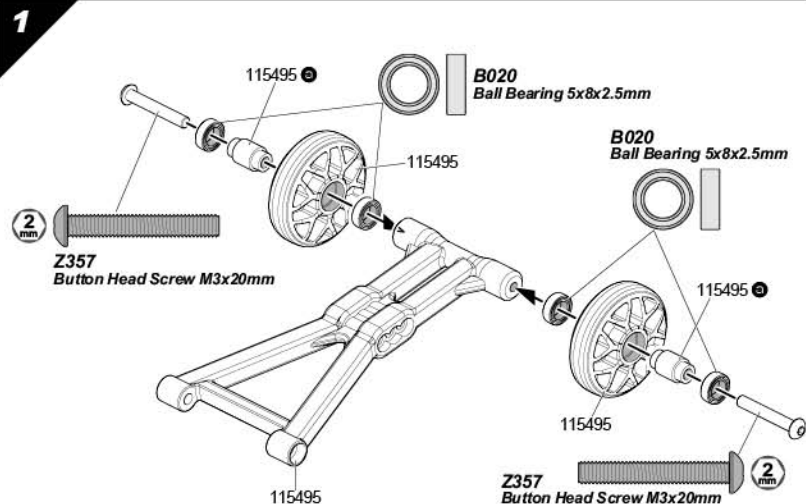

**Equipment Needed**  
**Benötigtes Zubehör**  
**Équipement nécessaire**  
 必要な工具

Part # Nummer Numéro 品番	Qty. Anzahl Qté. 入数	Description Beschreibung Description 説明
86895	x10	CAP HEAD SCREW M3x30mm INBUSSCHRAUBE M3x30mm VIS TÊTE CYLINDRIQUE M3x30mm キャップヘッドスクリュー M3x30mm
Z357	x10	BUTTON HEAD SCREW M3x20mm (HEX SOCKET) FLACHKOPFSCHRAUBE M3x20mm (INBUS) VIS TÊTE RONDE M3x20mm (SIX PANS CREUX) ナベネジ M3x20mm
Z545	x6	CAP HEAD SCREW M3x15mm INBUSSCHRAUBE M3x15mm VIS M3x15mm キャップネジ M3x15mm
B020	x2	BALL BEARING 5x8x2.5mm KUGELLAGER 5x8x2.5mm ROULEMENT A BILLES 5x8x2.5mm ボールベアリング 5x8x2.5mm