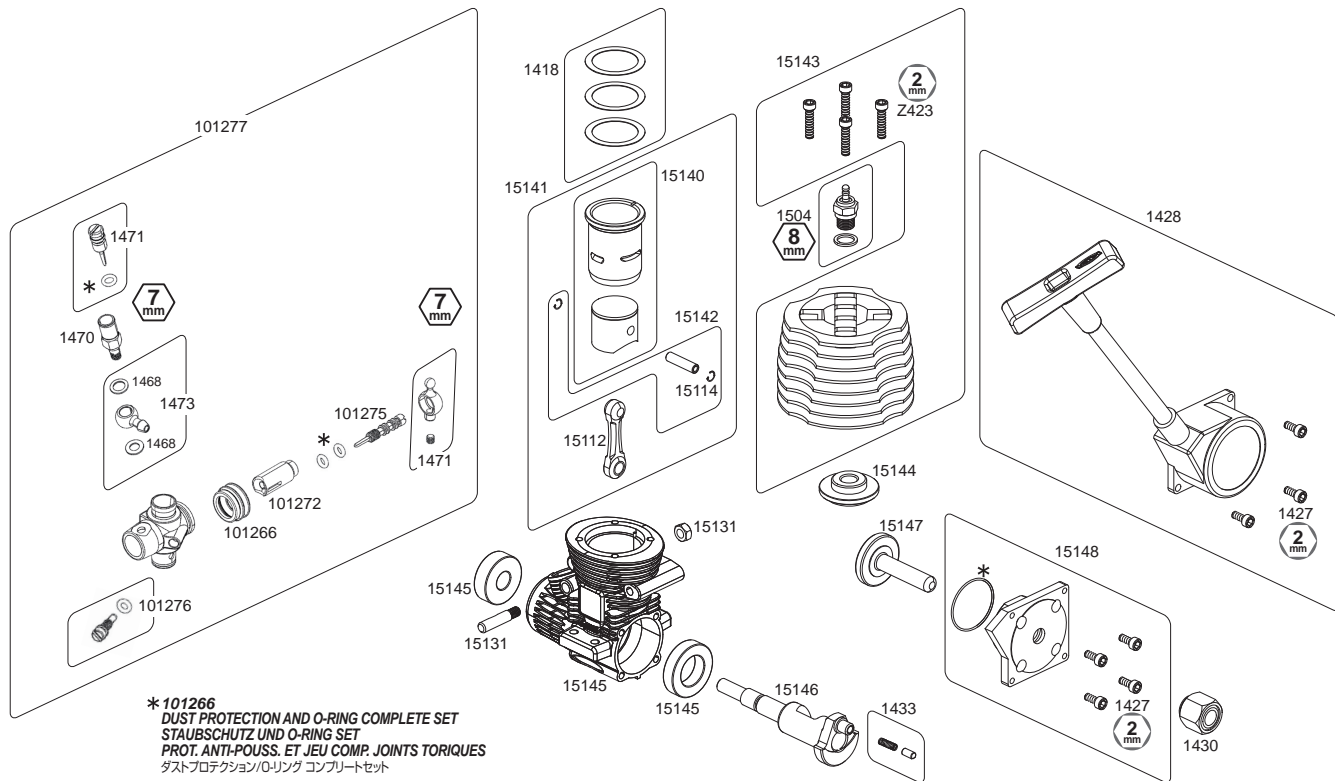

# Vue éclatée 展開図

Exploded view Explosionszeichnung Vue éclatée 展開図

Spare Parts List Ersatzteilliste Liste de pièces détachées スペアパーツリスト

Number Nummer Numéro 品番	Qty. Anzahl Qté. 入数	Description Beschreibung Description 品名	Number Nummer Numéro 品番	Qty. Anzahl Qté. 入数	Description Beschreibung Description 品名	Number Nummer Numéro 品番	Qty. Anzahl Qté. 入数	Description Beschreibung Description 品名
15105	1	NITRO STAR G3.0 ENGINE with PULLSTART NITRO STAR G3.0 MIT SEILZUGSTARTER MOTEUR NITRO STAR G3.0 avec LANCEUR ナイトロスターG3.0 エンジン (リコイル付)	15112	1	CONNECTING ROD PLEUEL BIELLE コンロッド	15148	1	BACK PLATE WITH O-RINGS AND SCREW SET HINTERE ABDECKPLATTE (O-RINGE/SCHRAUBEN) PLAQUE FERMETURE AV. JOINTS TORIQUES ET JEU DE VIS バックプレートセット
1418	1	GASKET FOR CYLINDER (0.2mm) ZYLINDERKOPFDICHTUNG (0.2mm) JOINT DE CULASSE (0.2mm) シリンダーガスケット (0.2mm)	15114	2	RETAINER FOR PISTON PIN KOLBENBOLZEN CLIPS CLIP POUR AXE DE PISTON ピストンピンリテーナー	101266	1	DUST PROTECTION AND O-RING COMPLETE SET STAUBSCHUTZ UND O-RING SET PROT. ANTI-POUSS. ET JEU COMP. JOINTS TORIQUES ダストプロテクション/O-リング コンプリートセット
1427	8	SCREW M2.6x6mm for COVER PLATE SCHRAUBEN FUER HINTERE ABDECKUNG VIS M2.6x6mm POUR PLAQUE DE FERMETURE リアカバープレートスクリュー	15131	1	LOCK PIN FOR CARBURETOR VERGASER KLEMMSTIFT CLAVETTE CARBURATEUR キャブレターロックピン	101272	1	THROTTLE SLIDE DRUM SCHIEBEVERGASERKUEKEN TAMBOUR DE TIROIR D'ACCELERATEUR スロットルサイドドラム
1428	1	PULLSTART ASSY. SEILZUGSTARTER OHNE FREILAUFBLAGER ENSEMBLE LANCEUR リコイルスターターセット	15140	1	CYLINDER/PISTON SET LAUFBUCHSE/KOLBEN SET ENS. CYLINDRE/PISTON シリンダーピストンセット	101275	1	MID RANGE NEEDLE VALVE W/O-RINGS DUESENNADEL MITTLERER BEREICH MIT O-RINGEN POINTEAU MOYEN A JOINTS TORIQUES ミッドレンジニードルバルブ (Oリング付)
1430	1	ONE WAY BEARING FOR PULLSTART FREILAUFBLAGER FUER SEILZUGSTARTER ROULEMENT ROUE LIBRE POUR LANCEUR ワンウェイベアリング	15141	1	CYLINDER/PISTON/CONNECTING ROD SET LAUFBUCHSE/KOLBEN/PLEUEL SET ENS. PISTON/CYLINDRE/BIELLE シリンダーピストンコンロッドセット	1470	1	MAIN NEEDLE VALVE HOLDER HAUPTDUESENNADEL HALTER SUPPORT DE POINTEAU PNCIPAL メインニードルホルダー
1433	1	STARTING PIN/PRESSURE SPRING STARTPIN UND DRUCKFEDER GOUILLE DE DEMARRAGE/RESSORT DE PRESSION スターティングピン/プレッシャーSpring	15142	1	PISTON PIN/RETAINER SET KOLBENSTIFT/HALTER SET JEU AXE DE PISTON/CLIPS ピストンピンリテーナーセット	101277	1	SLIDE CARB with 2 O-rings SCHIEBEVERGASER inkl. 2 O-Ringe CARBURATEUR COULISSANT A DEUX JOINTS TORIQUES スライドキャブレター (Oリング付)
1468	1	WASHER SET FOR FUEL LINE FITTING UNTERLAGSCHEIBEN FUER EINLASSTUTZEN JEU DE RONDELLES POUR ALIMENTATION EN CARBURANT ニップルワッシャーセット	15143	1	CYLINDER HEAD WITH SCREWS KUEHLKOPF MIT SCHRAUBEN CULASSE AVEC VIS シリンダーヘッド	1477	1	UNIBALL VERGASER KUGELKOPF ROTULE DE COMMANDE スロットルバルブボール
1471	1	MAIN NEEDLE HAUPTDUESENNADEL POINTEAU PRINCIPAL メインニードル	15144	1	UNDER HEAD BRENNRAUMEINSATZ SOUS-CULASSE アンダーヘッド	Z423	12	AP HEAD SCREW M2.6x12mm INBUSSCHRAUBE M2.6x12 schwarz VIS TETE CYLINDRIQUE M2.6x12mm キャップネジ M2.6x12mm
1473	1	FUEL LINE FITTING/WASHER SET EINLASSTUTZEN MIT UNTERLAGSCHEIBEN JEU ADAPTATEUR ALIMENTATION EN CARBURANT/RONDELLES ニップル	15145	1	CRANK CASE WITH BALL BEARINGS KURBELWELLE MIT LAGERN CARTER AVEC ROULEMENTS A BILLE クランクケース/ボールベアリングセット	1504	1	GLOW PLUG COLD R5 GLUEHKERZE KALT R5 BOUGIE FROIDE R5 グロープラグ コールド R5
101276	1	IDLE ADJUSTMENT SCREW & THROTTLE GUIDE SCREW SET LEERLAUFDREHZAHLSCHRAUBE VIS DE REGLAGE DE RALENTI アイドルアジャストスクリュー	15146	1	CRANK SHAFT SG TYPE KURBELWELLE SG TYP VILEBREQUIN TYPE SG クランクシャフト (SGタイプ)	15147	1	STARTING SHAFT WELLE FUER STARTER ARBRE DE DEMARREUR スターターシャフト