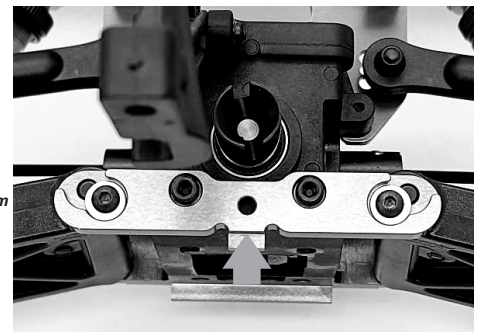

2 Remove
Demontage
Retrait
取り外し

94675
Cap Head Screw M3.5x14mm
Inbusschraube M3.5x14mm
Vis tête cylindrique M3.5x14mm
キャップネジ M3.5x14mm

3 Install
Montage
Installation
取り付け

94675
Cap Head Screw M3.5x14mm
Inbusschraube M3.5x14mm
Vis tête cylindrique M3.5x14mm
キャップネジ M3.5x14mm

100558
Button Head Screw M3x4mm
Flachkopfschraube M3x4mm
Vis tête ronde M3x4mm
ナベネジ M3x4mm

67380
Pivot Plate (RF/3deg) - 7075

4 Remove
Demontage
Retrait
取り外し

94675
Cap Head Screw M3.5x14mm
Inbusschraube M3.5x14mm
Vis tête cylindrique M3.5x14mm
キャップネジ M3.5x14mm