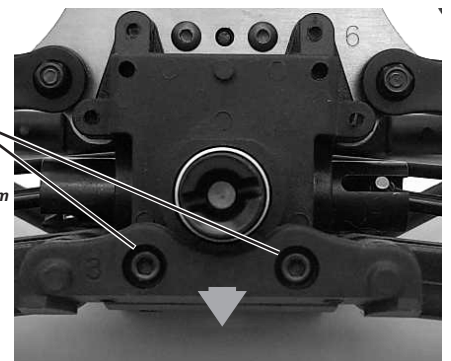

*Disassemble both right and left sides.
 Demontieren Sie die rechte und die linke Seite.
 Démontez le côté gauche et le côté droit.
 同じように反対側も取り外します。

2 Remove
Demontage
Retrait
 取り外し

Z353
 Button Head Screw M3x10mm
 Flachkopfschraube M3x10mm
 Vis tête bombée M3x10mm
 ナベネジ M3x10mm

 **2mm**
100557
 Flat Head Screw M3x16mm
 Senkkopfschraube M3x16mm
 Vis tête plate M3x16mm
 サラネジ M3x16mm

3 Remove
Demontage
Retrait
 取り外し

94531
 Flat Head Screw M4x15mm
 Flachkopfschraube M4x15mm
 Vis tête plate M4x15mm
 サラネジ M4x15mm

Z084
 Flat Head Screw M3x12mm
 Senkkopfschraube M3x12mm
 Vis tête plate M3x12mm
 サラネジ M3x12mm

4 Remove
Demontage
Retrait
 取り外し

94675
 Cap Head Screw M3.5x14mm
 Inbusschraube M3.5x14mm
 Vis tête cylindrique M3.5x14mm
 キャップネジ M3.5x14mm