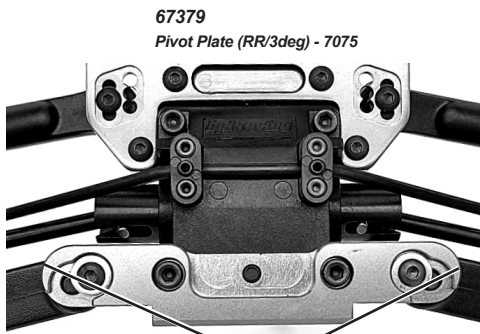

100558
Button Head Screw M3x4mm
Flachkopfschraube M3x4mm
Vis tête ronde M3x4mm
ナベネジ M3x4mm

67380
Pivot Plate (RF/3deg) - 7075

4 Remove
Demontage
Retrait
取り外し

94675
Cap Head Screw M3.5x14mm
Inbusschraube M3.5x14mm
Vis tête cylindrique M3.5x14mm
キャップネジ M3.5x14mm

6

Installation is reverse of removal.
Die Montage erfolgt in umgekehrter Reihenfolge zur Demontage.
L'ordre d'installation est inverse de l'ordre de démontage.
組み立ては逆の手順で図を参考にしてください。

Center Drive Shaft Set
Mittelantriebs-Welle Set
Ens. Axe Transmission Central
● センタードライブシャフトセット

5 Install
Montage
Installation
取り付け

94675
Cap Head Screw M3.5x14mm
Inbusschraube M3.5x14mm
Vis tête cylindrique M3.5x14mm
キャップネジ M3.5x14mm

100558
Button Head Screw M3x4mm
Flachkopfschraube M3x4mm
Vis tête ronde M3x4mm
ナベネジ M3x4mm