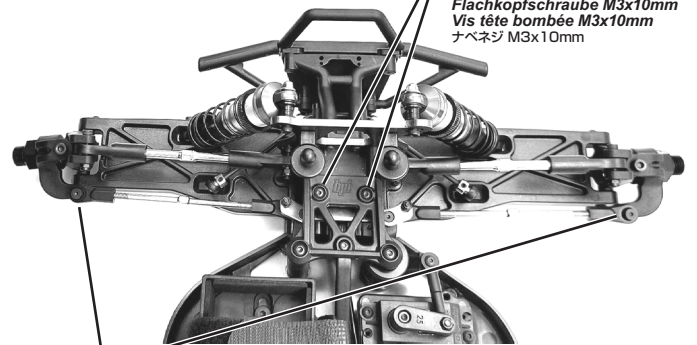

Allen Wrench
Inbusschlüssel
Clé Allen
 六角レンチ

Z901 Z904 Z903
 1.5mm 2.0mm 2.5mm

Front Assembly **Montage avant**
Montage der Front フロント周り展開図

1 * Remove
Demontage
Retrait
 取り外し

67492
 17mm Wheel Nut (Black)
 Radmutter 17mm (Schwarz)
 Ecrou de roue 17mm (noir)
 17mmホイールナット(ブラック)

*Disassemble both right and left sides.
 Demontieren Sie die rechte und die linke Seite.
 Démontez le côté gauche et le côté droit.
 同じように反対側も取り外します。

2 Remove
Demontage
Retrait
 取り外し

Z353
 Button Head Screw M3x10mm
 Flachkopfschraube M3x10mm
 Vis tête bombée M3x10mm
 ナベネジ M3x10mm