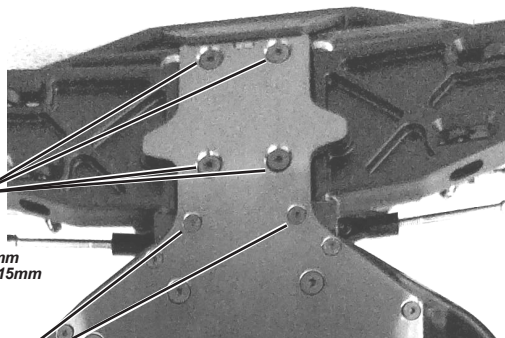

*Disassemble both right and left sides.
 Demontieren Sie die rechte und die linke Seite.
 Démontez le côté gauche et le côté droit.
 同じように反対側も取り外します。

2 Remove
Demontage
Retrait
 取り外し

Z353
 Button Head Screw M3x10mm
 Flachkopfschraube M3x10mm
 Vis tête bombée M3x10mm
 ナベネジ M3x10mm

 **2mm**
100557
 Flat Head Screw M3x16mm
 Senkkopfschraube M3x16mm
 Vis tête plate M3x16mm
 サラネジ M3x16mm

3 Remove
Demontage
Retrait
 取り外し

94531
 Flat Head Screw M4x15mm
 Flachkopfschraube M4x15mm
 Vis tête plate M4x15mm
 サラネジ M4x15mm

Z084
 Flat Head Screw M3x12mm
 Senkkopfschraube M3x12mm
 Vis tête plate M3x12mm
 サラネジ M3x12mm

4 Remove
Demontage
Retrait
 取り外し

94675
 Cap Head Screw M3.5x14mm
 Inbusschraube M3.5x14mm
 Vis tête cylindrique M3.5x14mm
 キャップネジ M3.5x14mm