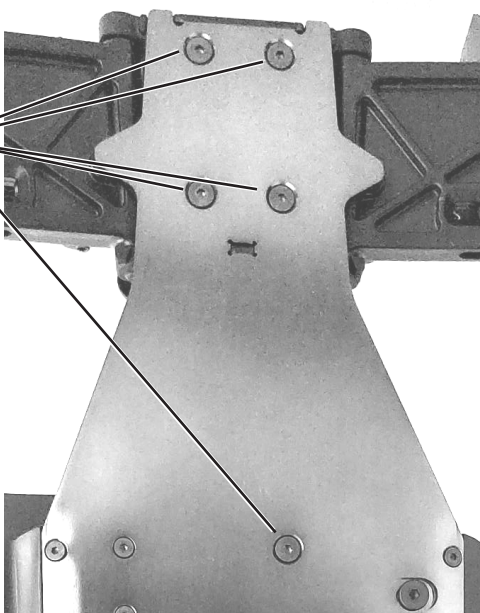

Center Drive Shaft Set
Mittelantriebs-Welle Set
Ens. Axe Transmission Central
● センタードライブシャフトセット

Rear Assembly
Montage des Hecks

Montage arrière
リア周辺展開図

1 Remove
Demontage
Retrait
取り外し

94531
Flat Head Screw M4x15mm
Flachkopfschraube M4x15mm
Vis tête plate m4x15mm
サラネジ M4x15mm

2 Remove
Demontage
Retrait
取り外し

94675
Cap Head Screw M3.5x14mm
Inbusschraube M3.5x14mm
Vis tête cylindrique M3.5x14mm
キャップネジ M3.5x14mm

3 Install
Montage
Installation
取り付け

94675
Cap Head Screw M3.5x14mm
Inbusschraube M3.5x14mm
Vis tête cylindrique M3.5x14mm
キャップネジ M3.5x14mm

100558
Button Head Screw M3x4mm
Flachkopfschraube M3x4mm
Vis tête ronde M3x4mm
ナベネジ M3x4mm

67380
Pivot Plate (RF/3deg) - 7075

4 Remove
Demontage
Retrait
取り外し

94675
Cap Head Screw M3.5x14mm
Inbusschraube M3.5x14mm
Vis tête cylindrique M3.5x14mm
キャップネジ M3.5x14mm