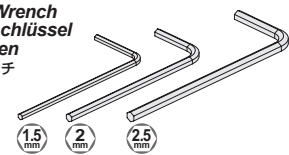

Components **Composants**
Komponenten **セット内容**

- | | | |
|---|--|---|
|  x 6
100558
Button Head Screw M3x4mm
Flachkopfschraube M3x4mm
Vis tête ronde M3x4mm
ナベネジ M3x4mm |  x 4
Z224
Washer M3x8mm
Unterlagscheibe M3x8mm
Rondelle M3x8mm
ワッシャー M3x8mm |  x 2
Z701
Set Screw M3x4mm
Madenschraube M3x4mm
Vis sans tête M3x4mm
イモネジ M3x4mm |
|---|--|---|

67384
Front Suspension Block (FR) - 7075

67379
Pivot Plate (RR/3deg) - 7075

67380
Pivot Plate (RF/3deg) - 7075

Equipment Needed **Équipement**
Benötigtes Zubehör 別にお買い求めいただく物

87546
 Glow Plug Wrench
 Glühkerzenschlüssel
 Clé à bougies
 グロープラグレンチ

Allen Wrench
Inbusschlüssel
Clé Allen
 六角レンチ

Z901 Z904 Z903
 1.5mm 2.0mm 2.5mm

Front Assembly **Montage avant**
Montage der Front フロント周り展開図

1 * Remove
Demontage
Retrait
 取り外し

67492
 17mm Wheel Nut (Black)
 Radmutter 17mm (Schwarz)
 Ecrou de roue 17mm (noir)
 17mmホイールナット(ブラック)

*Disassemble both right and left sides.
 Demontieren Sie die rechte und die linke Seite.
 Démontez le côté gauche et le côté droit.
 同じように反対側も取り外します。

2 Remove
Demontage
Retrait
 取り外し

Z353
 Button Head Screw M3x10mm
 Flachkopfschraube M3x10mm
 Vis tête bombée M3x10mm
 ナベネジ M3x10mm