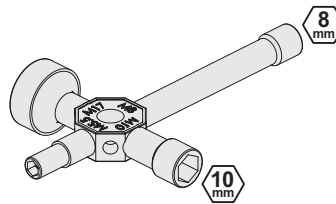

Components **Composants**
Komponenten **セット内容**

- | | | |
|---|--|---|
|  x 6
100558
Button Head Screw M3x4mm
Flachkopfschraube M3x4mm
Vis tête ronde M3x4mm
ナベネジ M3x4mm |  x 4
Z224
Washer M3x8mm
Unterlagscheibe M3x8mm
Rondelle M3x8mm
ワッシャー M3x8mm |  x 2
Z701
Set Screw M3x4mm
Madenschraube M3x4mm
Vis sans tête M3x4mm
イモネジ M3x4mm |
|---|--|---|

67384
Front Suspension Block (FR) - 7075

67379
Pivot Plate (RR/3deg) - 7075

67380
Pivot Plate (RF/3deg) - 7075

Equipment Needed **Équipement**
Benötigtes Zubehör 別にお買い求めいただく物

87546
 Glow Plug Wrench
 Glühkerzenschlüssel
 Clé à bougies
 グロープラグレンチ

Allen Wrench
Inbusschlüssel
Clé Allen
 六角レンチ

Z901 Z904 Z903
 1.5mm 2.0mm 2.5mm

Front Assembly **Montage avant**
Montage der Front フロント周り展開図

1 * Remove
Demontage
Retrait
 取り外し

67492
 17mm Wheel Nut (Black)
 Radmutter 17mm (Schwarz)
 Ecrou de roue 17mm (noir)
 17mmホイールナット(ブラック)

*Disassemble both right and left sides.
 Demontieren Sie die rechte und die linke Seite.
 Démontez le côté gauche et le côté droit.
 同じように反対側も取り外します。

2 Remove
Demontage
Retrait
 取り外し

Z353
 Button Head Screw M3x10mm
 Flachkopfschraube M3x10mm
 Vis tête bombée M3x10mm
 ナベネジ M3x10mm