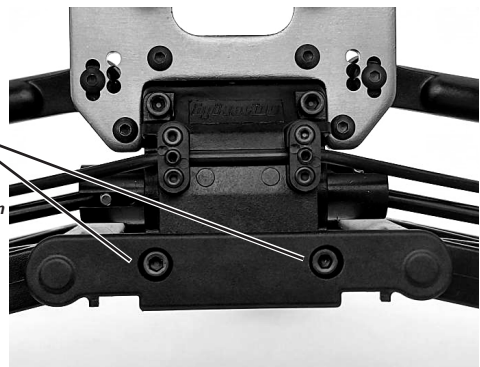

100558
Button Head Screw M3x4mm
Flachkopfschraube M3x4mm
Vis tête ronde M3x4mm
ナベネジ M3x4mm

67380
Pivot Plate (RF/3deg) - 7075

4 Remove
Demontage
Retrait
取り外し

94675
Cap Head Screw M3.5x14mm
Inbusschraube M3.5x14mm
Vis tête cylindrique M3.5x14mm
キャップネジ M3.5x14mm