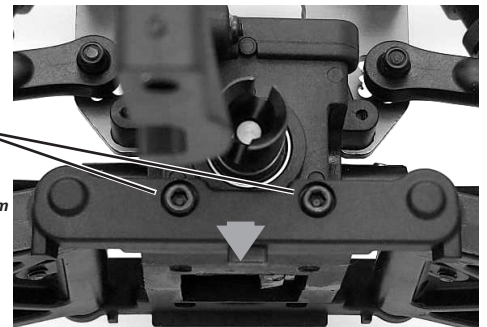

Center Drive Shaft Set
Mittelantriebs-Welle Set
Ens. Axe Transmission Central
● センタードライブシャフトセット

Rear Assembly
Montage des Hecks

Montage arrière
リア周辺展開図

1 Remove
Demontage
Retrait
取り外し

94531
Flat Head Screw M4x15mm
Flachkopfschraube M4x15mm
Vis tête plate m4x15mm
サラネジ M4x15mm

2 Remove
Demontage
Retrait
取り外し

94675
Cap Head Screw M3.5x14mm
Inbusschraube M3.5x14mm
Vis tête cylindrique M3.5x14mm
キャップネジ M3.5x14mm

3 Install
Montage
Installation
取り付け

94675
Cap Head Screw M3.5x14mm
Inbusschraube M3.5x14mm
Vis tête cylindrique M3.5x14mm
キャップネジ M3.5x14mm